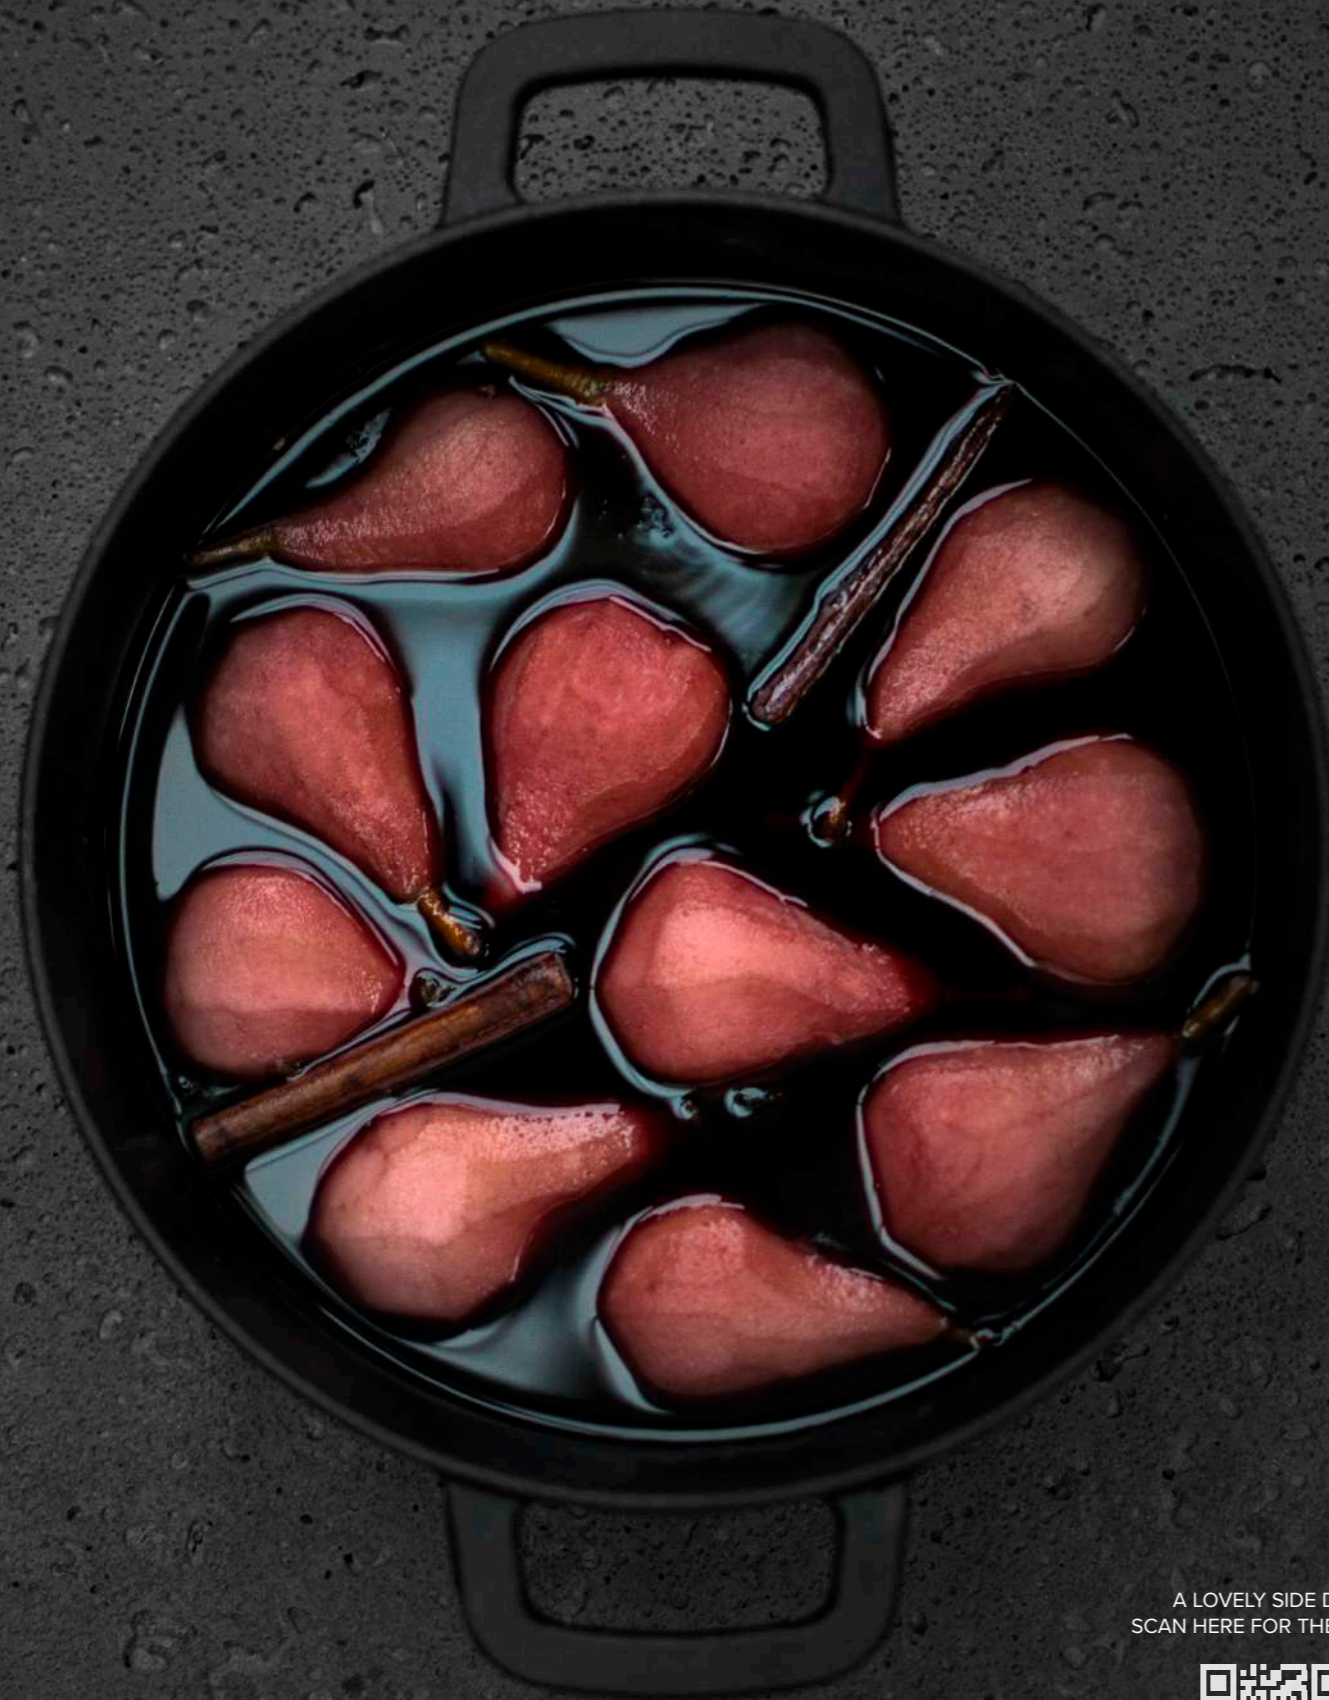

A LOVELY SIDE DISH.
SCAN HERE FOR THE RECIPE.

FAITOUT EN FONTE ÉMAILLÉE

Cette collection de fonte COMBEKK est fabriquée à partir de fer recyclé certifié à 100 %, provenant de déchets. Elle est dotée d'une couche d'émail solide à l'intérieur et à l'extérieur, ce qui la rend durable et sans entretien. Convient à toutes les sources de chaleur, y compris l'induction, le barbecue ou le kamado. Le design de ce faitout est subtil, moins lourd et donc parfait pour tous les chefs. Le cachet inférieur indique le fait que le produit a été recyclé. Produit en Asie, conçu en Hollande.

Nouveau dans cette gamme : le faitout de 32 cm. Avec une hauteur de 16 cm, cette marmite en fonte émaillée est parfaite pour la restauration et/ou la cuisine pour de larges groupes.