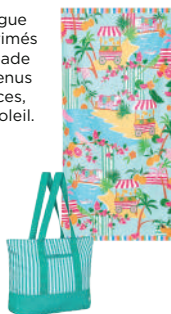

PRÊT POUR LE FESTIVAL

AVEC UNE TOUCHE NEON POP

DES COMBINAISONS COLORÉES PARFAITES POUR LES FESTIVALS D'ÉTÉ

FUTURE POSITIVE®

SMILEY®

En partenariat avec Smiley, 20 % des ventes sont reversées à :

DESIGNS INSPIRÉS DES DESTINATIONS DE VOYAGE

Conçus pour profiter de la vague de l'envie de voyager, ces imprimés apportent une touche d'escapade exotique à vos étagères. Soutenus par des prévisions de tendances, conçus pour les amateurs de soleil.

RANGÉZ-MOI DANS MON CABAS PLIABLE ASSORTI

AVEC UNE TOUCHE NEON POP

NOS DESIGNS POUR LE PLEIN ÉTÉ

Tout droit sortis des planches de tendances et conçus pour les vagues de chaleur, ces modèles sont dotés de couleurs vives, de combinaisons audacieuses et d'une touche de fluo. L'été vient de passer à la vitesse supérieure.

NOUVEAUX SACS DE PLAGE À RAJTURES

CADEAUX D'ÉTÉ HAUT DE GAMME

Nos produits cadeaux haut de gamme avec des motifs tropicaux, des couleurs estivales et de beaux motifs dessinés à la main. (Ensembles cadeaux multi-produits disponibles)

AVEC UNE TOUCHE NEON POP

QUI A DIT QUE LES SACS ÉTANCHES DEVAIENT ÊTRE ENNUYEUX ?

Nous révolutionnons le monde des sacs étanches avec des imprimés audacieux et agréables qui ont vraiment fière allure sur la plage. Fini les couleurs tristes, place aux sacs pratiques et anti-éclaboussures que vos clients voudront absolument montrer.